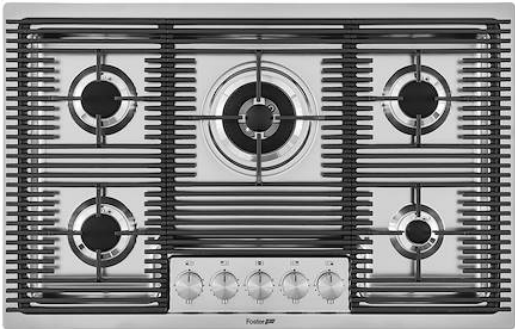

COSMO 5 BRULEURS

Tables de cuisson gaz

Code: G682 F00

TABLE CUISSON GAZ MILANO A FLEUR INOX - 5 brûleurs

CARACTÉRISTIQUES

ALLUMAGE SOUS-MANETTE

Liberté de mouvement maximale grâce à l'allumage électrique sous bouton, une caractéristique commune à tous les modèles, qui permet d'activer la flamme d'une seule main.

BRÛLEURS SPÉCIAUX

De nombreuses tables de cuisson Foster sont équipées de brûleurs spéciaux, avec deux ou trois couronnes de feu qui augmentent considérablement la puissance et la surface directement chauffée. De plus, dans les modèles DUAL, les deux couronnes de feu sont indépendantes, ce qui rend ces brûleurs parfaits pour la cuisine intensive et délicate.

CUISSON SÛRE

Toutes les tables de cuisson Foster sont équipées de soupapes de sécurité qui, en cas d'extinction accidentelle de la flamme, interrompent très rapidement l'alimentation en gaz.

GRILLES EN FONTE

La fonte est le matériau idéal pour le gril d'une table de cuisson en raison des nombreuses propriétés qui la distinguent : capacité thermique élevée qui améliore les performances de cuisson ; poids et stabilité qui améliorent la sécurité ; résistance qui conserve l'aspect original inchangé dans le temps ; facilité de nettoyage.